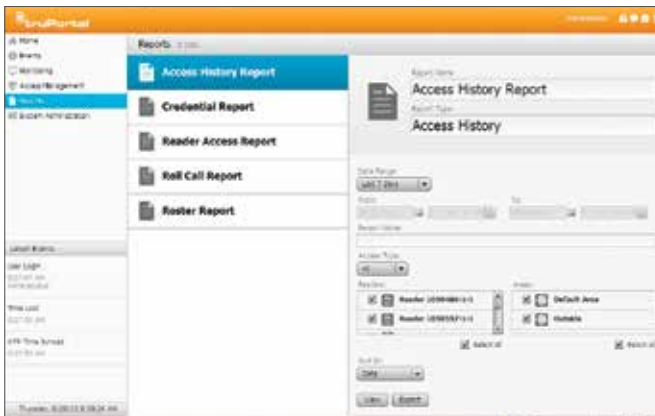

Lisää aikataulu

Lisää vapaapäivä

Luo raportteja

Laajat ominaisuudet käytettävissä aina kun niitä eniten tarvitaan

TruPortal 1.5 yhdistää kaikki edellisen version ominaisuudet, sekä uudet loistavat lisäykset. Täydellisen iPad sovelluksen avulla voi etähallita koko järjestelmää ja katsella reaaliaikaista videokuvaa. iPhone ja Android sovelluksien avulla voidaan suorittaa keskeisimmät toiminnot ja tehtävät, kuten perushallinnointi, ovien avaaminen ja raportit.

iPhone App

Android App

Selainpohjainen käyttöliittymä

Vinkki-ikkunat, ohjeet, pikaoppaat ja yksinkertainen haku helpottavat päivittäisiä tehtäviä

Toimii yleisimpien selainten kanssa:
Internet Explorer, Chrome, Safari, Firefox

Useita kielivaihtoehtoja*

Graafinen diagnostiikkanäkymä

Intuitiivinen raporttien luonti

* Englanti, Espanja, Ranska, Portugali, Hollanti, Suomi, Italia, Turkki, Ruotsi ja Saksa

Diagnostiikka

Järjestelmähakemisto

Raportit

Sisäinen logiikka

Suunniteltu helppoon valvontaan ominaisuuksia unohtamatta

Sisältää monipuoliset työkalut, helpon hakutoiminnon ja graafisen diagnostiikan. TruPortal™ 1.5 käyttöliittymä tekee hallinnasta yksinkertaisesti helppoa.