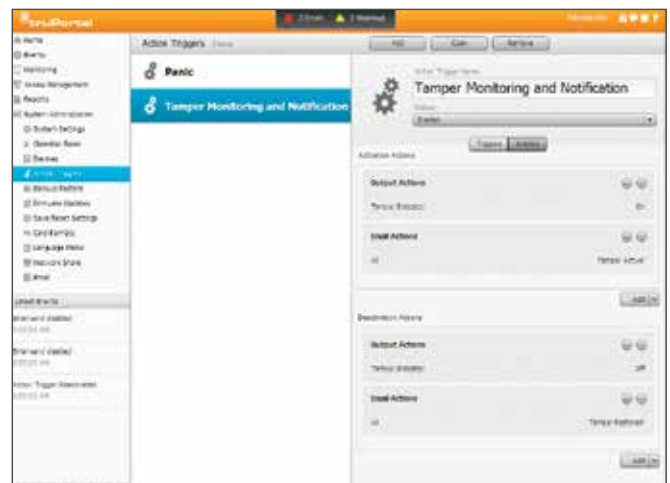

Selainpohjainen käyttöliittymä

Vinkki-ikkunat, ohjeet, pikaoppaat ja yksinkertainen haku helpottavat päivittäisiä tehtäviä

Toimii yleisimpien selainten kanssa:
Internet Explorer, Chrome, Safari, Firefox

Useita kielivaihtoehtoja*

Graafinen diagnostiikkanäkymä

Intuitiivinen raporttien luonti