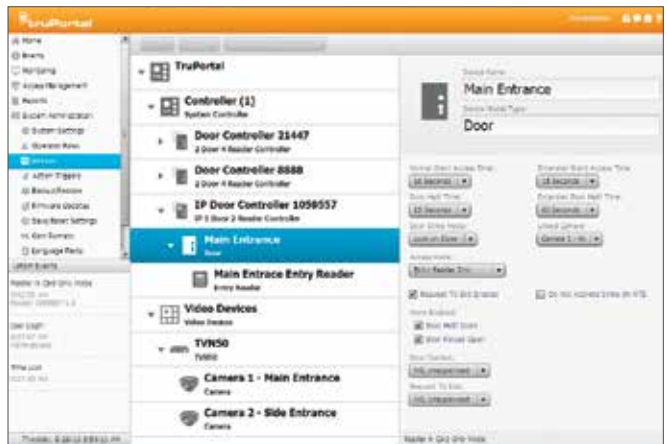

Useita kielivaihtoehtoja*

Graafinen diagnostiikkanäkymä

Intuitiivinen raporttien luonti

* Englanti, Espanja, Ranska, Portugali, Hollanti, Suomi, Italia, Turkki, Ruotsi ja Saksa

Diagnostiikka

Järjestelmähakemisto

Raportit

Sisäinen logiikka

Suunniteltu helppoon valvontaan ominaisuuksia unohtamatta

Sisältää monipuoliset työkalut, helpon hakutoiminnon ja graafisen diagnostiikan. TruPortal™ 1.5 käyttöliittymä tekee hallinnasta yksinkertaisesti helppoa.