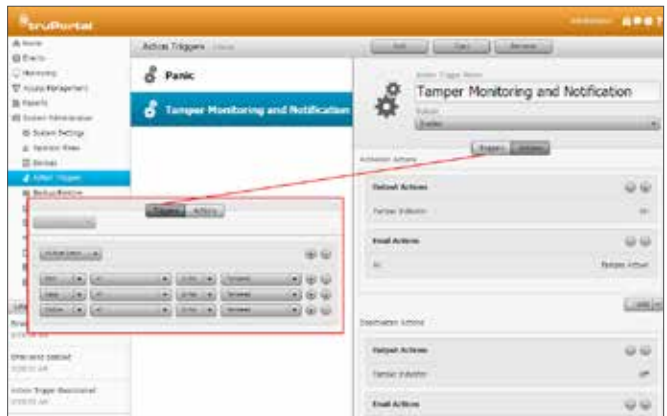

Lisää aikataulu

Lisää vapaapäivä

Luo raportteja

Laajat ominaisuudet käytettävissä aina kun niitä eniten tarvitaan

TruPortal 1.5 yhdistää kaikki edellisen version ominaisuudet, sekä uudet loistavat lisäykset. Täydellisen iPad sovelluksen avulla voi etähallita koko järjestelmää ja katsella reaaliaikaista videokuvaa. iPhone ja Android sovelluksien avulla voidaan suorittaa keskeisimmät toiminnot ja tehtävät, kuten perushallinnointi, ovien avaaminen ja raportit.

Useita kielivaihtoehtoja*

Graafinen diagnostiikkanäkymä

Intuitiivinen raporttien luonti

* Englanti, Espanja, Ranska, Portugali, Hollanti, Suomi, Italia, Turkki, Ruotsi ja Saksa

Diagnostiikka

Järjestelmähakemisto

Raportit

Sisäinen logiikka

Suunniteltu helppoon valvontaan ominaisuuksia unohtamatta

Sisältää monipuoliset työkalut, helpon hakutoiminnon ja graafisen diagnostiikan. TruPortal™ 1.5 käyttöliittymä tekee hallinnasta yksinkertaisesti helppoa.